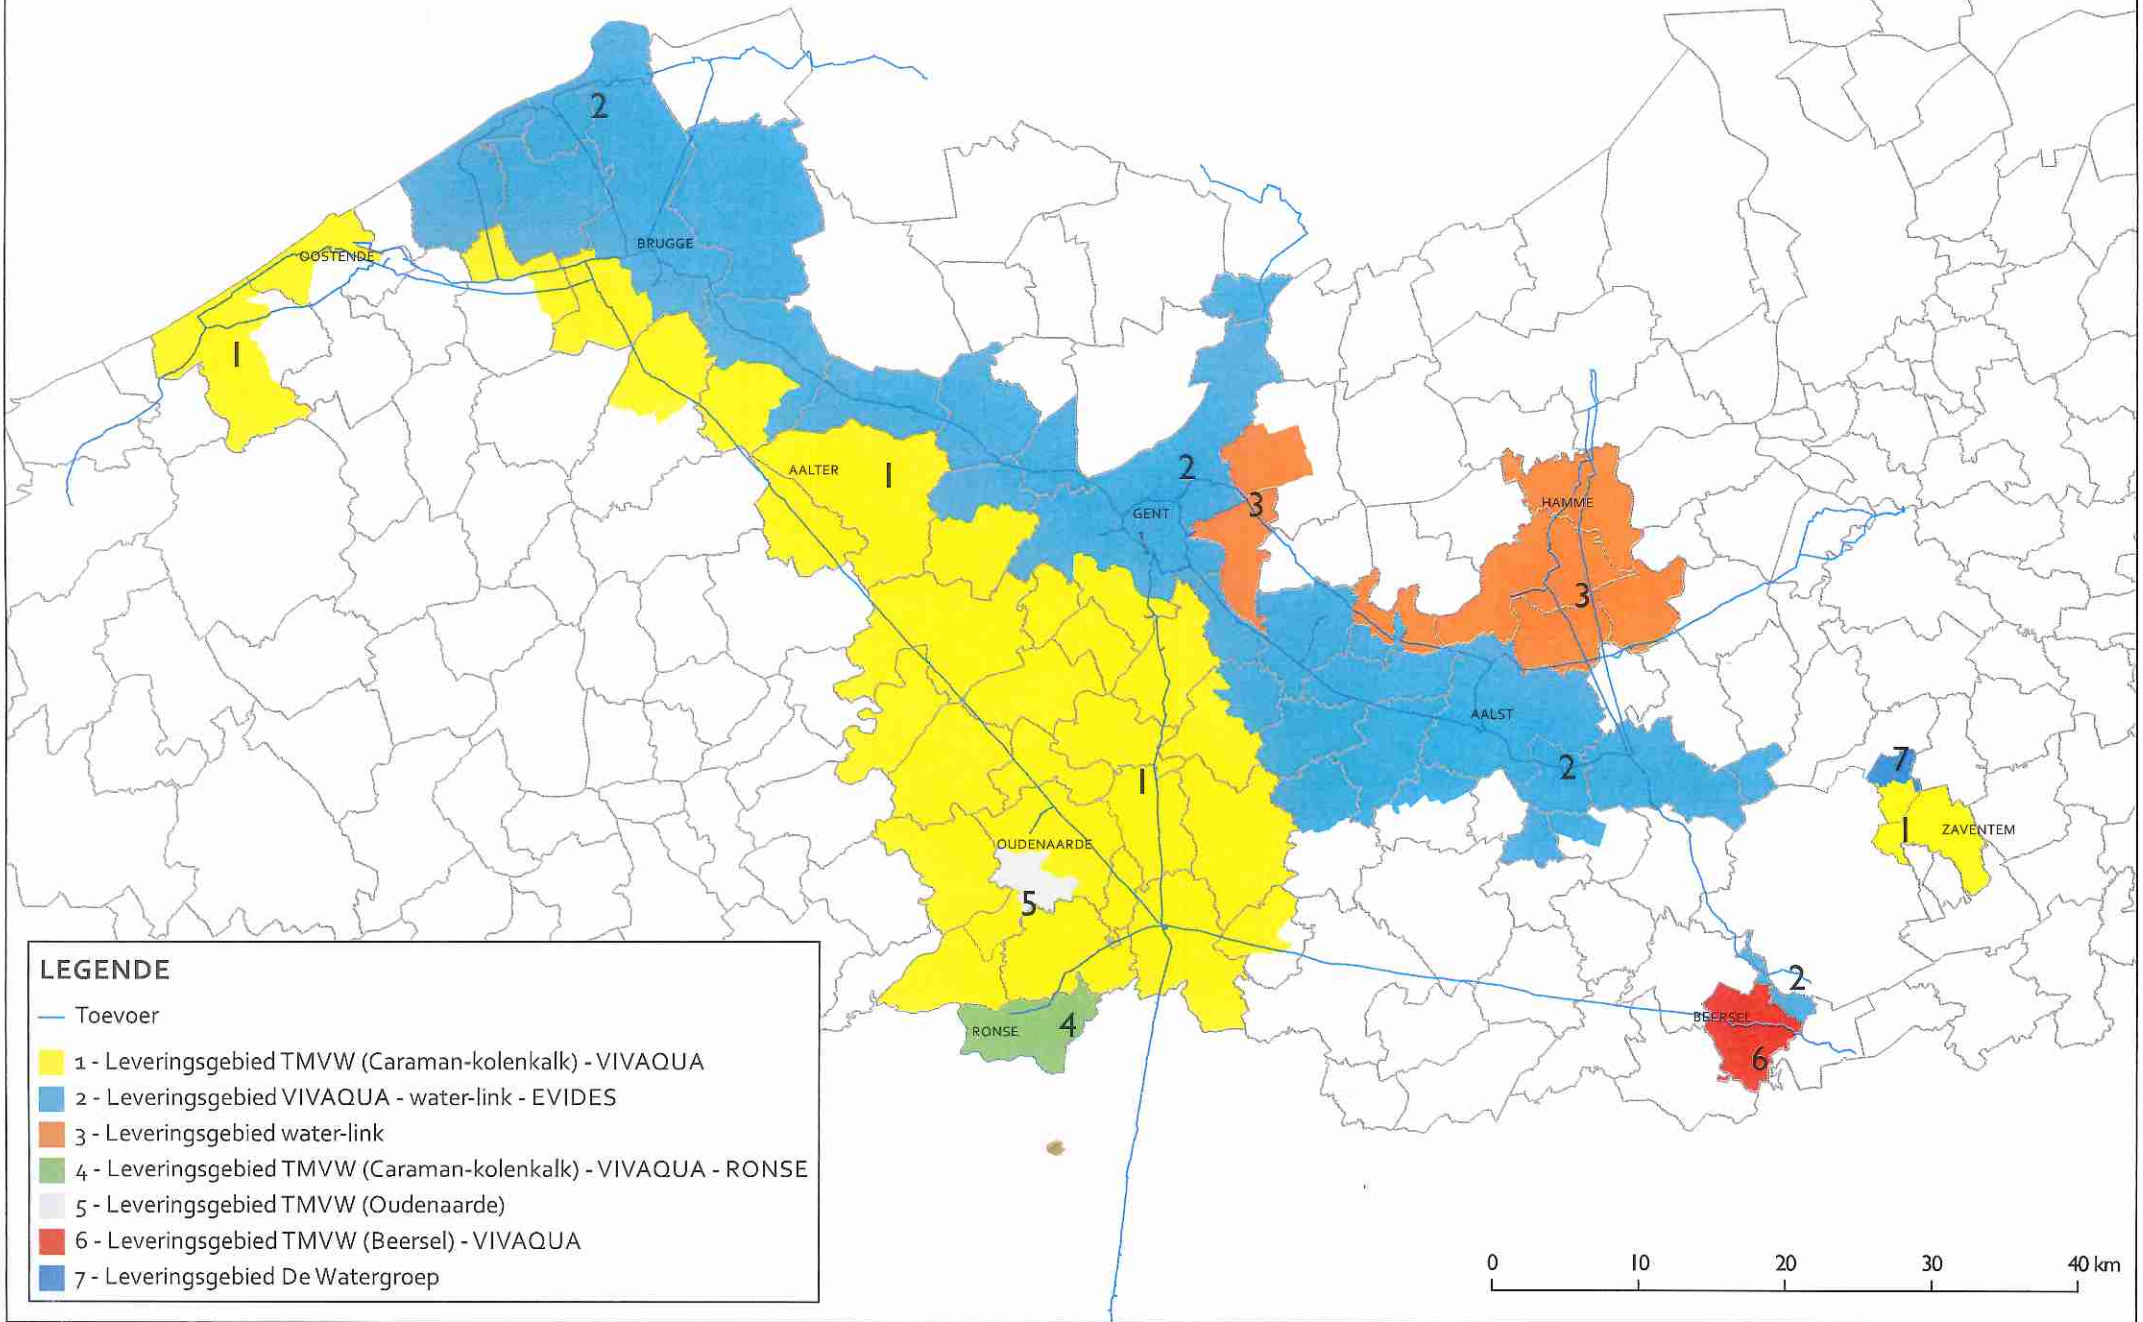

LEVERINGSGBIEDEN TMVW

LEGENDE

- Toevoer
- 1 - Leveringsgebied TMVW (Caraman-kolenkalk) - VIVAQUA
- 2 - Leveringsgebied VIVAQUA - water-link - EVIDES
- 3 - Leveringsgebied water-link
- 4 - Leveringsgebied TMVW (Caraman-kolenkalk) - VIVAQUA - RONSE
- 5 - Leveringsgebied TMVW (Oudenaarde)
- 6 - Leveringsgebied TMVW (Beersel) - VIVAQUA
- 7 - Leveringsgebied De Watergroep