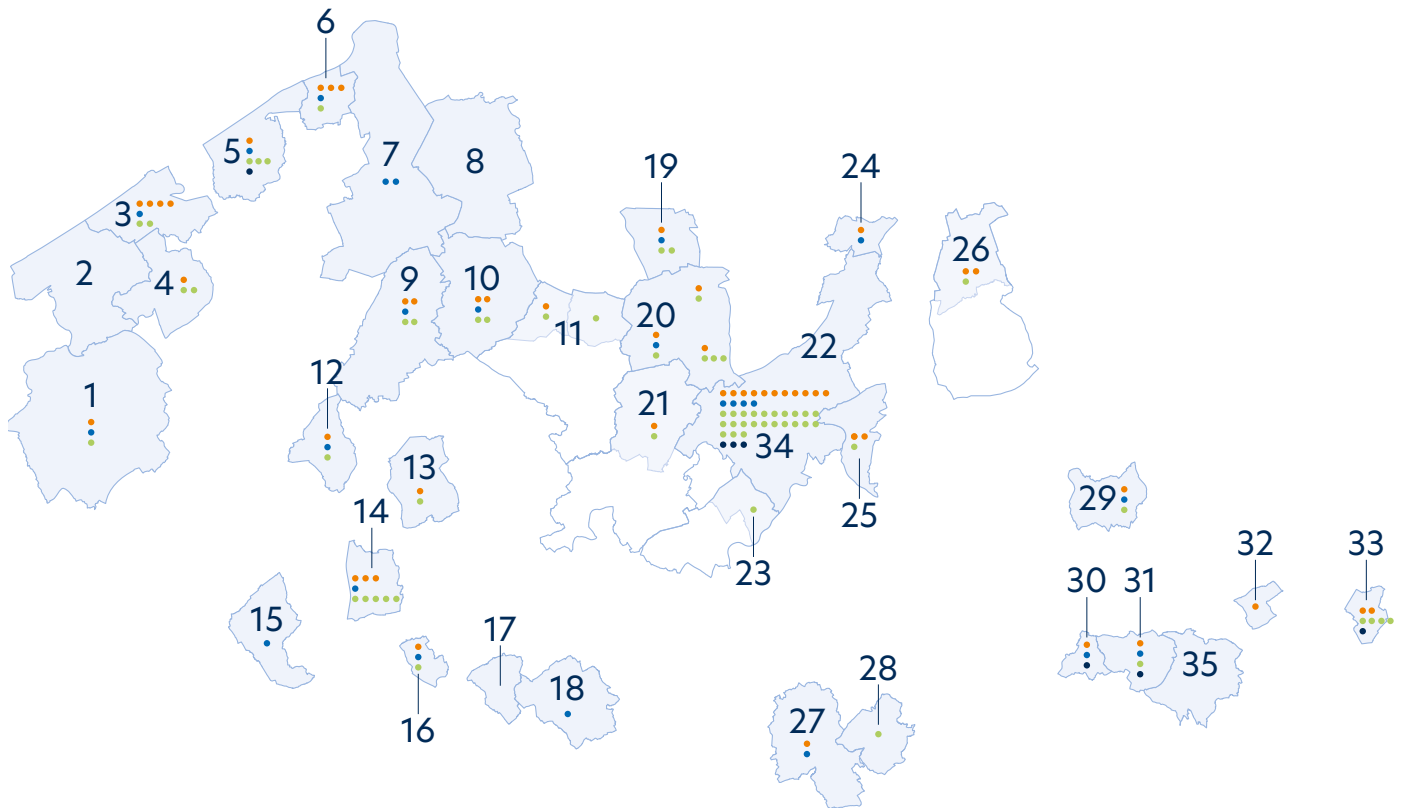

Sport

Situatie 21 maart 2025

- sporthal
- zwembad
- buitenterrein
- andere

- | | | |
|----------------------------|-------------------------------------|------------------|
| 1. Diksmuide | 12. Lichtervelde | 24. Zelzate |
| 2. Middelkerke | 13. Pittem | 25. Destelbergen |
| 3. Oostende | 14. Izegem | 26. Lokeren |
| 4. Gistel | 15. Moorslede | (Moerbeke-Waas) |
| 5. De Haan | 16. Kuurne | 27. Brakel |
| 6. Blankenberge | 17. Deerlijk | 28. Lierde |
| 7. Brugge | 18. Anzegem | 29. Lebbeke |
| 8. Damme | 19. Eeklo | 30. Liedekerke |
| 9. Oostkamp | 20. Lievegem | 31. Ternat |
| 10. Beernem | 21. Deinze (Nevele) | 32. Wommel |
| 11. Aalter
(Knesselare) | 22. sogent Gent | 33. Machelen |
| | 23. Nazareth-De Pinte
(De Pinte) | 34. Gent |
| | | 35. Dilbeek |